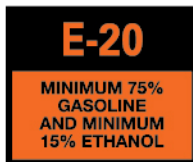

DO-15%ETH-LG

DO-15%USEONLY-B-LG

DO-15%USEONLY-LG

DOE15-ETH-LRG-LG  
3.625" X 3.125"

DOE15-ETH-LG  
3" X 2.5

DO-E15-OR/BLK-LG

DO-E15-FFVO-LG

DO-E20-75%-LG