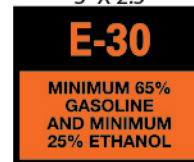

DO-E30-65%-LG