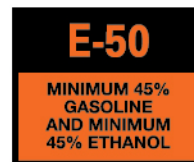

DO-E50-45%-LG